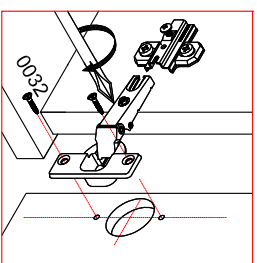

# Шкаф навесной 80 "ХЕЛЕНА" СТЛ.276.03

0059 x30	0032 4x13 x8	0035 4x20 x4	0031 3,5x30 x4	0009 7x50 x8
0079 Ø5 x4	0005 H=2 x4	0228 x2	0054 x4	0101 L=160 mm x2
0095 L=684 mm x1	0045 8x30 x4	0016 D=5 mm x2		

Поз	Размер	Кол-во	Упаковка
1	720x298x16	2	пакет 1
2	768x298x16	2	пакет 1
3	716x396x3	2	пакет 1
4	766x292x16	1	пакет 1

К данному корпусу фасады приобретаются отдельно.  
СТЛ.276.08 - 2 шт.

Стяжка 0016 используется для стягивания м/у собой двух корпусов.