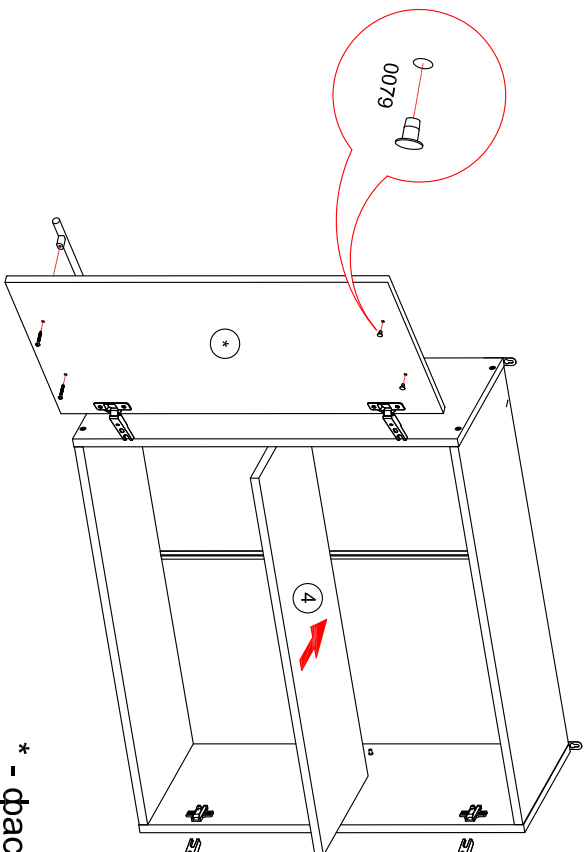

# Шкаф навесной 80 "ХЕЛЕНА" СТЛ.276.03

0059 x30	0032 4x13 x8	0035 4x20 x4	0031 3,5x30 x4	0009 7x50 x8
0079 Ø5 x4	0005 H=2 x4	0228 x2	0054 x4	0101 L=160 mm x2
0095 L=684 mm x1	0045 8x30 x4	0016 D=5 mm x2		

Поз	Размер	Кол-во	Упаковка
1	720x298x16	2	пакет 1
2	768x298x16	2	пакет 1
3	716x396x3	2	пакет 1
4	766x292x16	1	пакет 1

К данному корпусу фасады приобретаются отдельно.  
СТЛ.276.08 - 2 шт.

Стяжка 0016 используется для стягивания м/у собой двух корпусов.