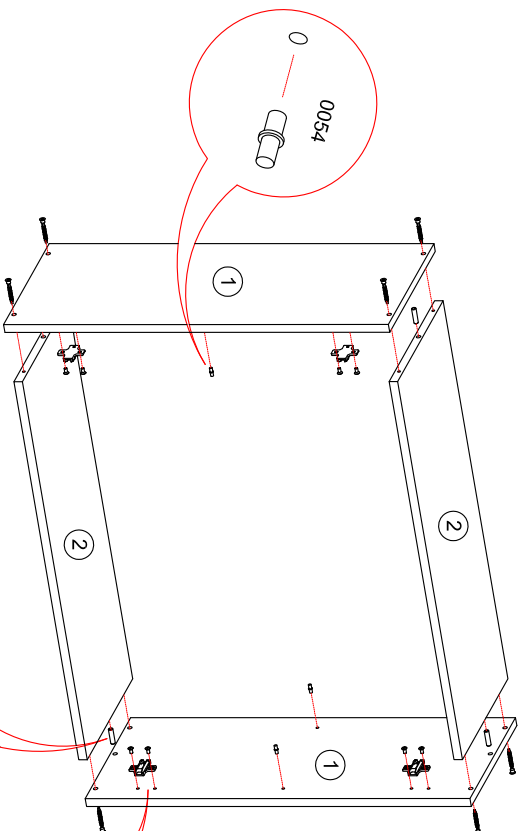

# Шкаф навесной 80 "ХЕЛЕНА" СТЛ.276.03

0059 x30	0032 4x13 x8	0035 4x20 x4	0031 3,5x30 x4	0009 7x50 x8
0079 Ø5 x4	0005 H=2 x4	0228 x2	0054 x4	0101 L=160 mm x2
0095 L=684 mm x1	0045 8x30 x4	0016 D=5 mm x2		

Поз	Размер	Кол-во	Упаковка
1	720x298x16	2	пакет 1
2	768x298x16	2	пакет 1
3	716x396x3	2	пакет 1
4	766x292x16	1	пакет 1

К данному корпусу фасады приобретаются отдельно.  
СТЛ.276.08 - 2 шт.

Стяжка 0016 используется для стягивания м/у собой двух корпусов.