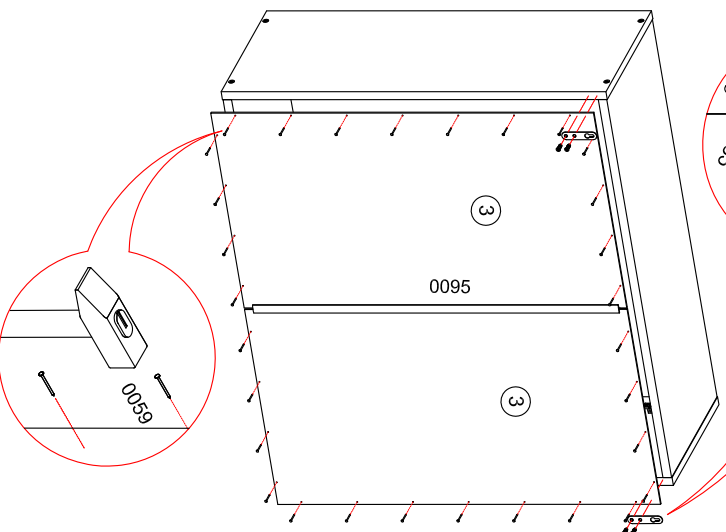

# Шкаф навесной 80 "ХЕЛЕНА" СТЛ.276.03

0059 x30	0032 4x13 x8	0035 4x20 x4	0031 3,5x30 x4	0009 7x50 x8
0079 Ø5 x4	0005 H=2 x4	0228 x2	0054 x4	0101 L=160 mm x2
0095 L=684 mm x1	0045 8x30 x4	0016 D=5 mm x2		

Поз	Размер	Кол-во	Упаковка
1	720x298x16	2	пакет 1
2	768x298x16	2	пакет 1
3	716x396x3	2	пакет 1
4	766x292x16	1	пакет 1

К данному корпусу фасады приобретаются отдельно.  
СТЛ.276.08 - 2 шт.

Стяжка 0016 используется для стягивания м/у собой двух корпусов.