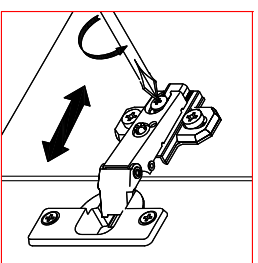

# Шкаф навесной 80 "ХЕЛЕНА" СТЛ.276.03

0059 x30	0032 4x13 x8	0035 4x20 x4	0031 3,5x30 x4	0009 7x50 x8
0079 Ø5 x4	0005 H=2 x4	0228 x2	0054 x4	0101 L=160 mm x2
0095 L=684 mm x1	0045 8x30 x4	0016 D=5 mm x2		

Поз	Размер	Кол-во	Упаковка
1	720x298x16	2	пакет 1
2	768x298x16	2	пакет 1
3	716x396x3	2	пакет 1
4	766x292x16	1	пакет 1

К данному корпусу фасады приобретаются отдельно.  
СТЛ.276.08 - 2 шт.

Стяжка 0016 используется для стягивания м/у собой двух корпусов.